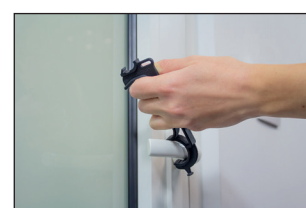

EasyDoor+

La poignée antimicrobienne multifonctions

Poignée antimicrobienne multifonctions

EasyDoor+

EasyDoor+ est une poignée multifonctions contenant un additif antimicrobien. EasyDoor+ peut être considéré comme un équipement de protection individuel (EPI) qui protège à la fois l'utilisateur et son entourage en limitant la transmission manuportée de bactéries, virus, champignons, ... Cette poignée est le complément idéal aux gestes barrières actuellement en vigueur.

Principales caractéristiques

- Multifonction, petit et léger - Produit tout terrain en format nomade qui s'adapte à toutes les situations
- Additif antimicrobien - Evite durablement la prolifération des bactéries, champignons et virus H1N1
- Design ergonomique - Adapté à la forme de la main, confortable, sans effort ni fatigue
- Matériau conducteur et robuste - Compatible avec les écrans tactiles et très forte résistance mécanique
- Lavable (lave-vaisselle, gel/spray hydroalcoolique, désinfectant chimique ou lingettes) - Hygiénique
- Faible surface de contact EasyDoor+/objet - Limite la transmission des microbes et favorise l'intégrité sanitaire des espaces privés ou collectifs
- Zone d'attache - Fixation à la ceinture pour limiter les contacts avec d'autres objets
- Zéro déchet - Produit réutilisable et zéro déchet lors de la fabrication

Application

- Utilisation sur écrans tactiles (en gare, aéroport, station service, ...)
- Ouverture de tout type de porte sans contact
- Appui sans contact direct sur des touches, boutons et interrupteurs
- Transport de sac confortable et sans contact
- Ouverture de bouteilles (décapsuleur intégré)

Poignée antimicrobienne multifonctions EasyDoor+.

EasyDoor+ en application.

Poignée antimicrobienne multifonctions EasyDoor+

MATIÈRE	Polycétone renforcé fibre de carbone (20%) avec additif antimicrobien
Poids	20,2 g