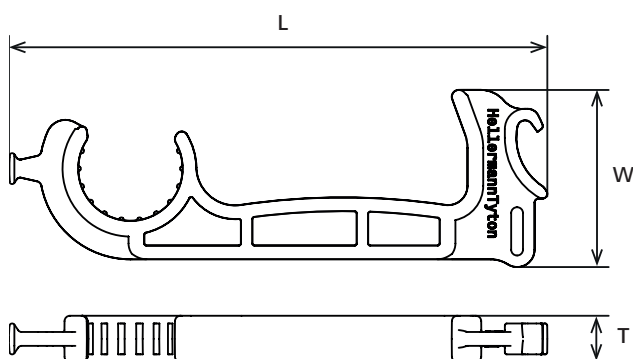

Poignée antimicrobienne multifonctions EasyDoor+

MATIÈRE	Polycétone renforcé fibre de carbone (20%) avec additif antimicrobien
Poids	20,2 g

RÉFÉRENCE	Larg. (W)	Long. (L)	Epais. (T)	Ø crochet	Couleur	Contenu	Article
EasyDoor+	46,0	139,0	12,0	27,0	Noir (BK)	1 pc	148-00165
EasyDoor+	46,0	139,0	12,0	27,0	Noir (BK)	1 000 pcs	148-00163

Toutes les dimensions sont en mm et sujettes à modifications. Le minimum de commande peut différer du conditionnement unitaire.