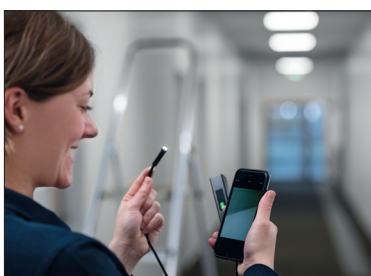

Accessoires : crochet, aimant, miroir, cache-objectif anti-éclaboussure

REFERENCE	Code article
Cable Scout Cam	897-90060