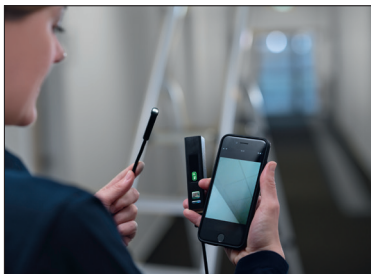

Tout devient visible avec  
la caméra endoscopique  
Cable Scout Cam

## Cable Scout Cam

La Cable Scout Cam est une caméra endoscopique fonctionnant en WiFi pour l'inspection visuelle des espaces inaccessibles comme les tuyaux, les cloisons et les installations électriques jusqu'à 10 mètres. Ce produit est compatible Android, iOS, Windows et MAC.

### Principales caractéristiques

- Transmission WiFi des photos et vidéos en temps réel
- Application gratuite pour Android et iOS
- Étanchéité : IP68 (avec cache-objectif fourni)
- Angle de vue : 70°
- Résolution : 2,0 mégapixels
- Longueur de câble : 10 m
- Type de câble : semi rigide
- Distance focale : 4-8 cm
- Diamètre de la caméra : 8 mm
- Fréquence : 2,4 GHz
- Éclairage : 8 mini lampes LEDs dimmables

Peut être utilisé en  
combinaison avec nos tire-fils  
Cable Scout<sup>+</sup>.

Tire-fils Cable Scout<sup>+</sup> Luxe - 897-90001.

**Accessoires :** crochet, aimant, miroir, cache-objectif anti-éclaboussure