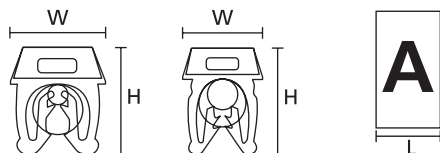

WIC0

WIC1, WIC2, WIC3